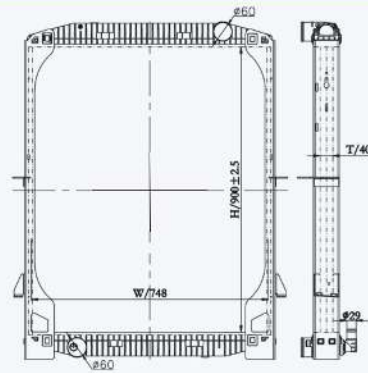

23086F

CARTYPE : EUROSTAR (93-)
CORE SIZE : 900×748×40
OE NO.: 500326345/500 384 262/93 192 910/99488785
NISSENS NO.: 61971A