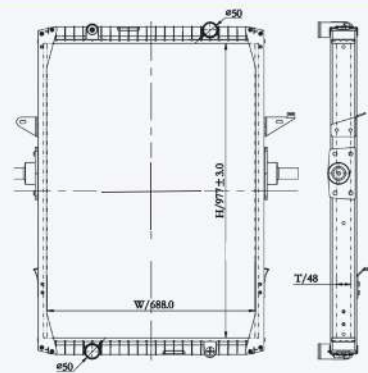

23160F

CAR TYPE : MAGNUM (90-)
CORE SIZE : 977×688×48
OE NO.: 5001848515/5001848517/5001856528/5010315369/
100310967/5010514435
NISSENS NO.: 63775A