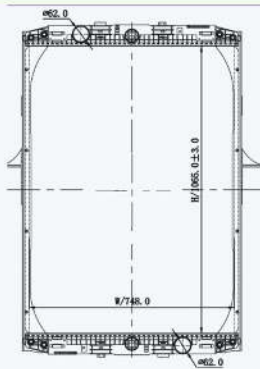

23002F

CAR TYPE : XF 95 (97-)
CORE SIZE : 1065×748×40
OE NO.: 1303187
NISSENS NO.: 61418A