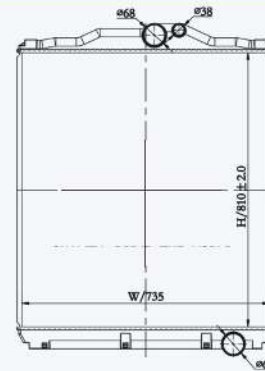

23132

CAR TYPE : Super Great
CORE SIZE : 810×735×58
OE NO.: ME293119/ME29842/ME298414/ME403636/ME403638/
ME403640/1011-292-9010-A
NISSENS NO.: