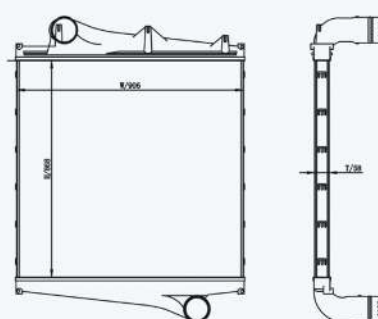

46057

CARTYPE : MACK  
 CORE SIZE : 825×589×64  
 OE NO.: MAC17329N  
 NISSENS NO.:

46020

CARTYPE : WIA64TES  
 CORE SIZE : 870×751×52  
 OE NO.: 1030125/817139/8181250  
 NISSENS NO.:

46021

CARTYPE : VN Volvo  
 CORE SIZE : 868×906×58  
 OE NO.: 970775/1030150/1050005/20370257/97031701/97081101  
 NISSENS NO.: