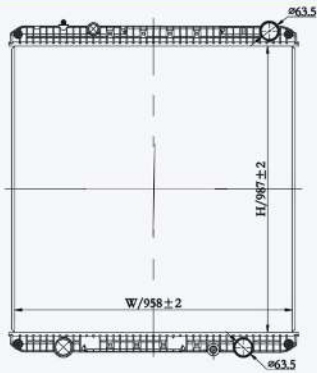

23021

CAR TYPE : Freightliner Sterling
CORE SIZE : 987×958×56
OE NO.: A0526614040/0527751004/0526619004/A0526614044/
0526619000/A0526614048/0526619008
NISSENS NO.: