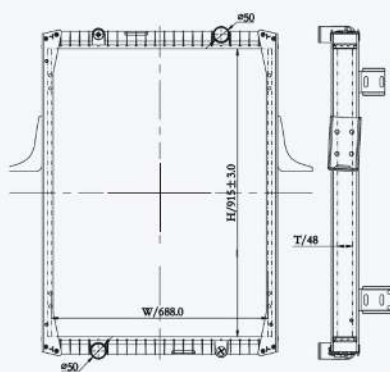

23161F

CAR TYPE : KERAX (97-)
CORE SIZE : 915×688×48
OE NO.: 5001837210/5001837212/5001856618/5010315132/
5010315638/5010315646
NISSENS NO.: 63821A