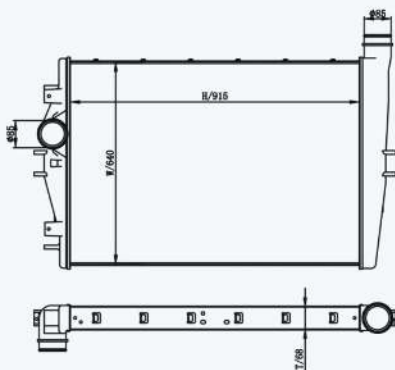

46015

CARTYPE : NG90(87-)  
 CORE SIZE : 593×794×52  
 OE NO.: 6565010101  
 NISSENS NO.: 96980

46016

CARTYPE : NG90(87-)  
 CORE SIZE : 380×775×52  
 OE NO.: 6555010001  
 NISSENS NO.: 96904

46017

CARTYPE : 500 245CV DIESEL  
 CORE SIZE : 915×640×68  
 OE NO.: A6345010101KZ/A6345010501KZ  
 NISSENS NO.: