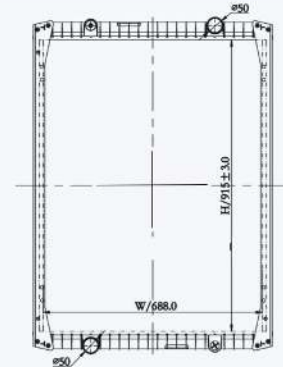

23170F

CAR TYPE : Kerax 340 (96~)
CORE SIZE : 915×688×48
OE NO.: 5010230485/5010230608/5001837210/5001837212/
5001856618/5010315132/5010315638/5010315646
NISSENS NO.: 63848A