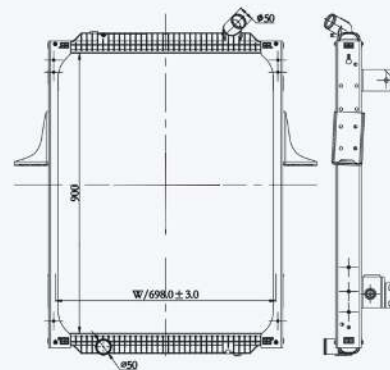

23229F

CAR TYPE : LANDER(08-)410  
 CORE SIZE : 815×698×48  
 OE NO.:  
 NISSENS NO.:

23230F

CAR TYPE : Kerax 370/01-01  
 CORE SIZE : 900×698×40/48  
 OE NO.:  
 NISSENS NO.:

23318

CAR TYPE : KERAX (05-)  
CORE SIZE : 990×698×40/48  
OE NO.: 7420809878/5001867855/8MK 376745-161  
NISSENS NO.: 63786