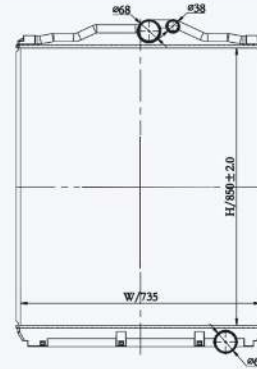

23130

CAR TYPE : Super Great
CORE SIZE : 850×735×58
OE NO.: ME294406/ME298281/ME298416
NISSENS NO.: