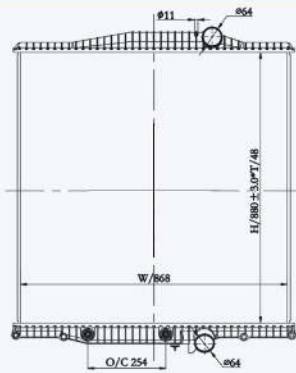

23274

CAR TYPE : Volvo  
 CORE SIZE : 880×868×48  
 OE NO.: 20408582/20408586/20461075/20461083/20498128  
 20498138  
 NISSENS NO.:

23275

CAR TYPE : Volvo  
 CORE SIZE : 700×868×48  
 OE NO.: 20461077/20498130/20498140/21138645/21138659  
 NISSENS NO.: