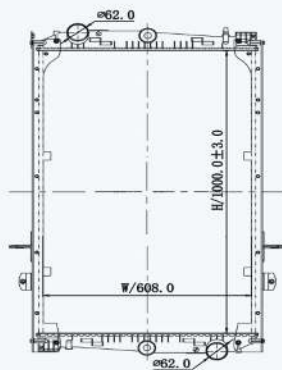

23004F

CAR TYPE : 85 CF (98-)
CORE SIZE : 1000×608×56
OE NO.:1628623/1432145/1327920
NISSENS NO.: 61446A