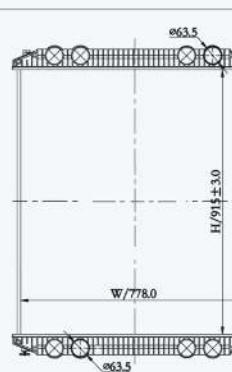

23018

CAR TYPE : Columbia
CORE SIZE : 915×778×56
OE NO.: EXO3AH00243S/ 05-16397-001/ 1AH000016R/
1AH00081/ 6805000603/ BHTA6727
NISSENS NO.: