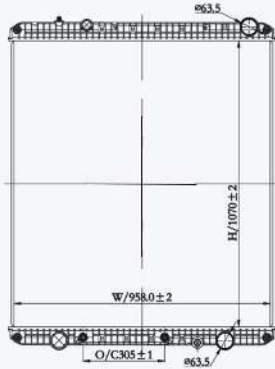

23023

CAR TYPE : Cascadia  
 CORE SIZE : 1057×958×56  
 OE NO.: FR55OC/239159/CTAVTM82733/4372435  
 NISSENS NO.:

23024

CAR TYPE : Cascadia  
 CORE SIZE : 1057×958×56  
 OE NO.:  
 NISSENS NO.:

23025

CAR TYPE : Cascadia  
 CORE SIZE : 1070×958×56  
 OE NO.: 0526620004/0529617005/A0526615020/0527749002/  
 A0527743002/A0526615022/239004/3E0120430002  
 NISSENS NO.: