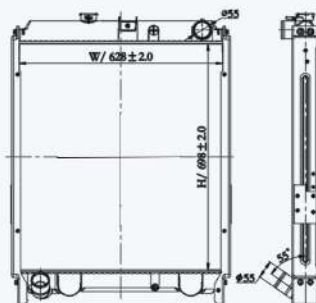

23056F

CAR TYPE : Ranger KC-FD1J
CORE SIZE : 698×628×42
OE NO.: 590014/590014ST/16400E0230/16400E0231
NISSENS NO.: