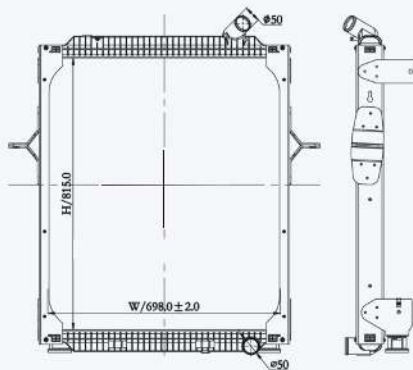

23229F

CAR TYPE : LANDER(08-)410
CORE SIZE : 815×698×48
OE NO.:
NISSENS NO.: