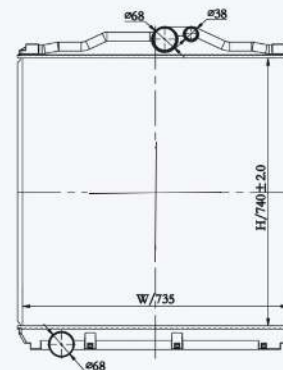

23134

CAR TYPE : Super Great
CORE SIZE : 740×735×58
OE NO.: ME298154/ME298367/ME298409/ME298410/FV50KMY/
KC-FP515/KC-FP519/KC-FS519
NISSENS NO.: