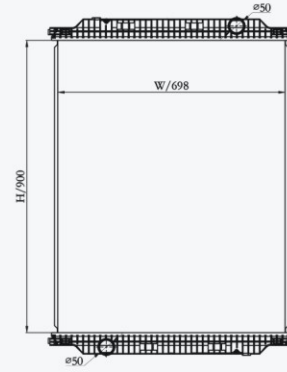

23328

CAR TYPE : 1997-2000 BOVA/IRISBUS BOVA FUTURA
CORE SIZE : 990×698×48
OE NO.: 1457570/500021187/5006009384/1426673/1451570R/
0321030451
NISSENS NO.: