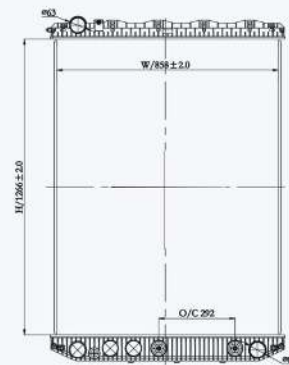

23223

CAR TYPE : Volvo
CORE SIZE : 1266×858×48
OE NO.: 20956551/20956560/21139044/21139083/21199276/
21504546/21504558
NISSENS NO.: