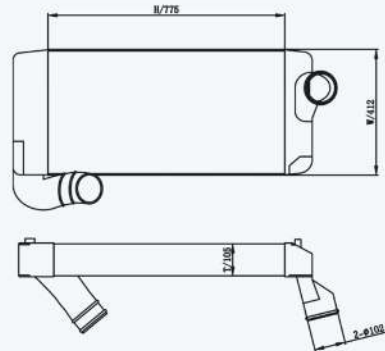

46064

CARTYPE : International / Navistar
CORE SIZE : 775×412×105
OE NO.: NAV16417N/SPI-44013508
NISSENS NO.: