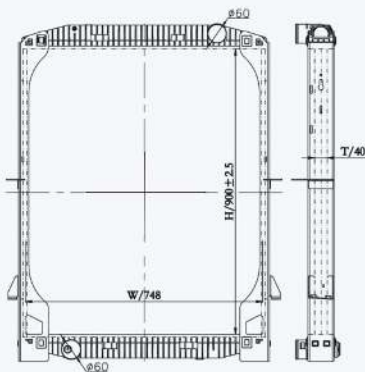

23087F

CARTYPE : EUROSTAR (93-)
CORE SIZE : 900×748×40
OE NO.: 99488785/500 326 345/500348263
NISSENS NO.: 63334