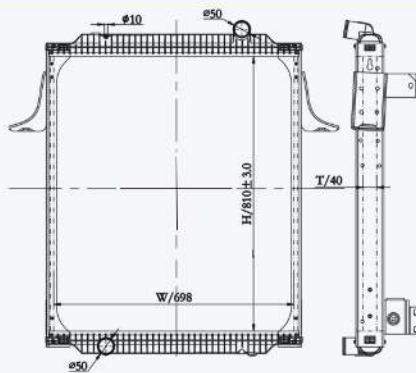

23159F

CAR TYPE : PREMIUM (96-)
CORE SIZE : 810×698×40/48
OE NO.: 5001839113/5001859152/5001859154/5001859153/
5010315738
NISSENS NO.: 63789A