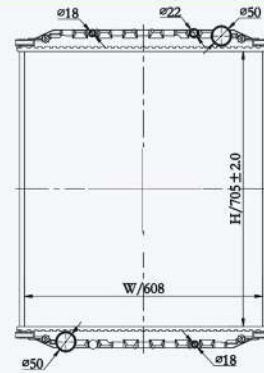

23098

CAR TYPE : M 2000 (95-)
CORE SIZE : 705×608×56
OE NO.: 81061016371/81061016380/81061016401/81061016448/
85061016014/81061016012/85061016012/85061016008
NISSENS NO.: 628790/628780