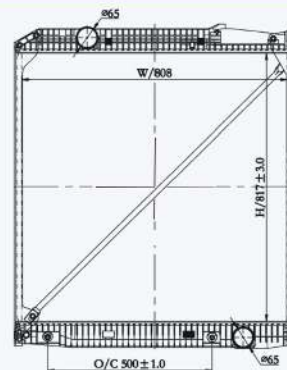

23115F

CAR TYPE : ACTROS
CORE SIZE : 817×808×40/48
OE NO.: 9425000903/9425001503/9425000603/A9425000603/
A9425000903/A9425001503
NISSENS NO.: 62652A