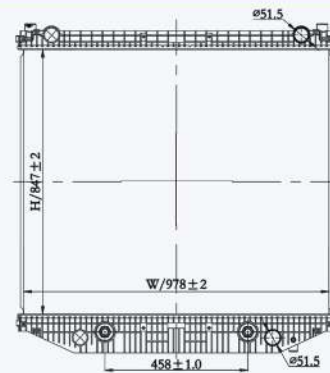

23216

CAR TYPE : Freightliner / Sterling  
 CORE SIZE : 847×978×48  
 OE NO.: BHTR6029001/BHTN4350001/0525092002/0525092008/  
 0525092010/0527409000/0527409002  
 NISSENS NO.:

23217

CAR TYPE : Freightliner / Sterling  
 CORE SIZE : 863×778×48  
 OE NO.: A0525424001/A0525424003/A0525424005/A0525424007/  
 A0525424009/A0525424011/A0525424013/A0525424015  
 NISSENS NO.: