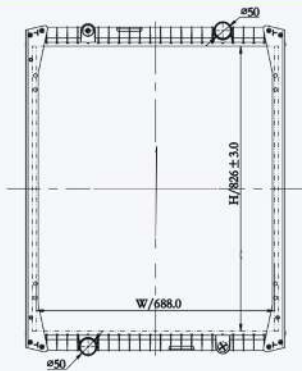

23171F

CAR TYPE : Kerax 290 (96~)
CORE SIZE : 826×688×48
OE NO.: 5010230484
NISSENS NO.: 63849A