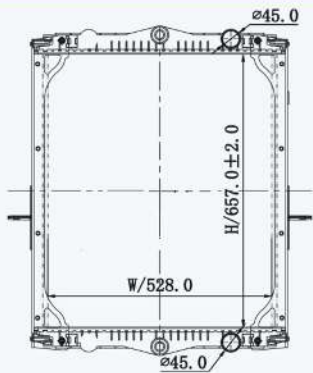

23008F

CAR TYPE : LF 45(01-)
CORE SIZE : 657×528×56
OE NO.: 1405176/1405413/1405722/1407725/1407722
NISSENS NO.: 61443A