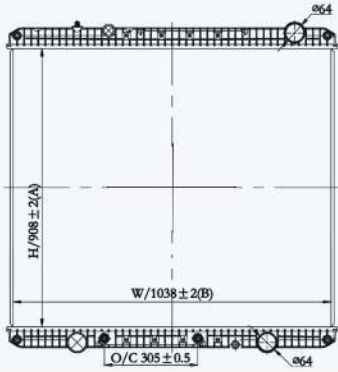

23198

CAR TYPE : Freightliner/sterling
CORE SIZE : 908×1038×58
OE NO.: 0527750002/0529618000/0529618002/A0526617000
NISSENS NO.: