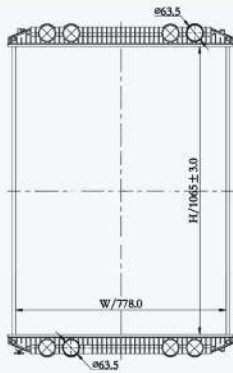

23015

CAR TYPE : Columbia
CORE SIZE : 1065×778×56
OE NO.: BHT E3831 /BHT 98476
NISSENS NO.: