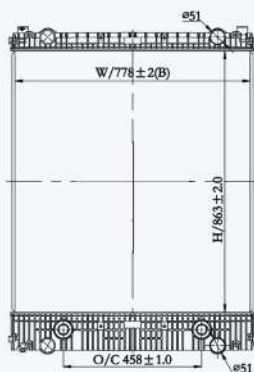

23216

CAR TYPE : Freightliner / Sterling  
 CORE SIZE : 847×978×48  
 OE NO.: BHTR6029001/BHTN4350001/0525092002/0525092008/  
 0525092010/0527409000/0527409002  
 NISSENS NO.:

23217

CAR TYPE : Freightliner / Sterling  
 CORE SIZE : 863×778×48  
 OE NO.: A0525424001/A0525424003/A0525424005/A0525424007/  
 A0525424009/A0525424011/A0525424013/A0525424015  
 NISSENS NO.: