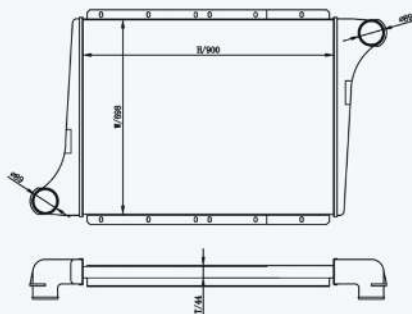

46030

CARTYPE : RVI  
 CORE SIZE : 750×794×62  
 OE NO.: 5000748694  
 NISSENS NO.:

46031

CARTYPE : RVI  
 CORE SIZE : 780×629.5×40  
 OE NO.: 5000787548  
 NISSENS NO.:

46032

CARTYPE : RVI  
 CORE SIZE : 900×698×44  
 OE NO.:  
 NISSENS NO.: