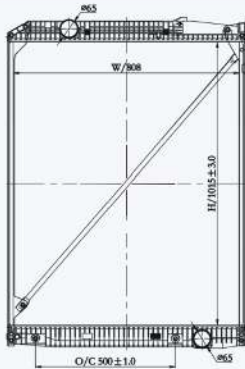

23112F

CAR TYPE : ACTROS
CORE SIZE : 1015×808×40/48
OE NO.: 9425001203/9425002303/9425002803/9425002903
NISSENS NO.: 62791A