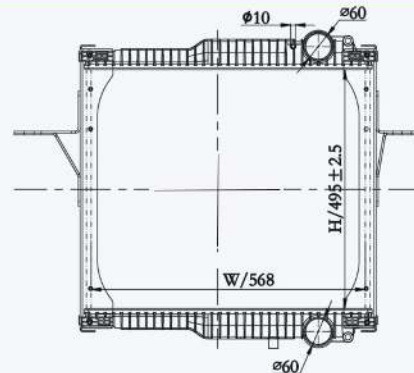

23166F

CAR TYPE : Renault trucks midlum 215
CORE SIZE : 495×568×48
OE NO.: 74 20 809 768
NISSENS NO.: 63784