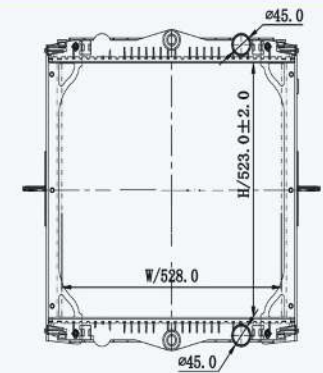

23009F

CAR TYPE : LF 45 (01-)
CORE SIZE : 523×528×56
OE NO.: 1403273/1407721
NISSENS NO.: 61445A