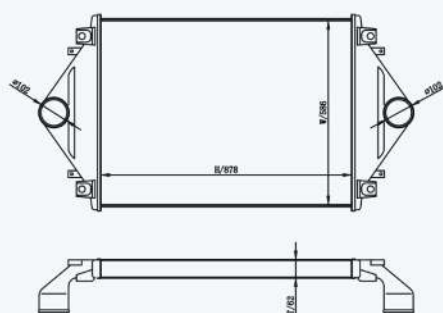

CARTYPE : WG Models
CORE SIZE : 878×586×62
OE NO.: 1030041/1030050/817121/219010004/219013210
NISSENS NO.:

46025