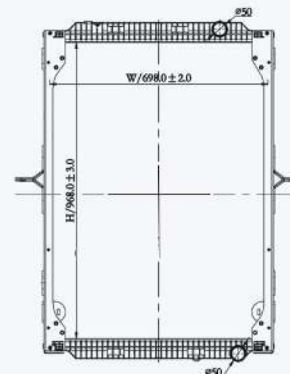

23168F

CAR TYPE : KERAX (05-)
CORE SIZE : 968×698×40/48
OE NO.: 7420809878/5001867855
NISSENS NO.: 63786