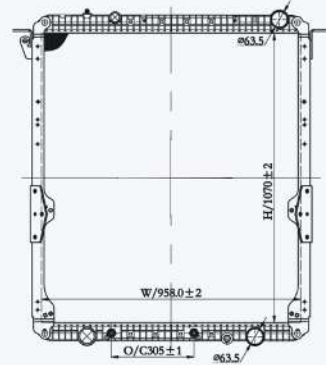

23025F

CAR TYPE : Cascadia
CORE SIZE : 1070×958×56
OE NO.: 0526620004/0529617005/A0526615020/0527749002/
A0527743002/A0526615022/239004/3E0120430002
NISSENS NO.: