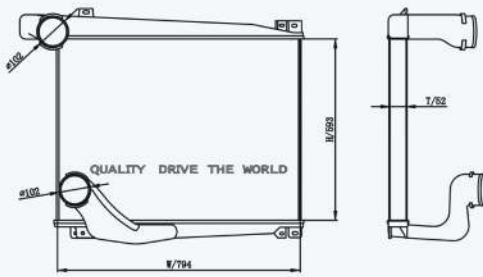

46015

CARTYPE : NG90(87-)
CORE SIZE : 593×794×52
OE NO.: 6565010101
NISSENS NO.: 96980