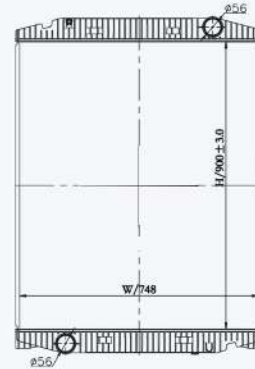

23326F

CAR TYPE : Isuzu NPR 176  
 CORE SIZE : 510×548×36  
 OE NO.: 8971A  
 NISSENS NO.:

23083

CAR TYPE : STRALIS (02-)  
 CORE SIZE : 1122×748×48  
 OE NO.: 41214447  
 NISSENS NO.: 63329A

23084

CAR TYPE : STRALIS (02-)  
 CORE SIZE : 900×748×48  
 OE NO.: 504011119  
 NISSENS NO.: 63331A