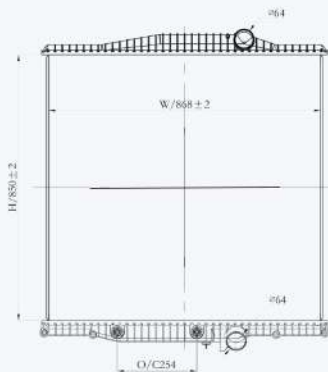

23276

CAR TYPE : Volvo
CORE SIZE : 850×868×48
OE NO.: