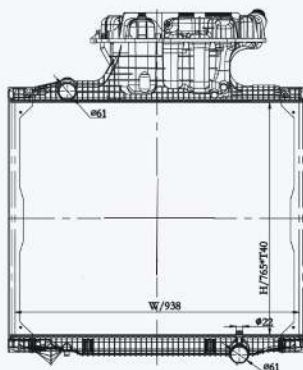

23111F

CAR TYPE : TG-A (02-)
CORE SIZE : 765×938×40/48
OE NO.: 81061016458/81061016468/81061016472/
81061016510/81061016518
NISSENS NO.: 62875

M
A
N