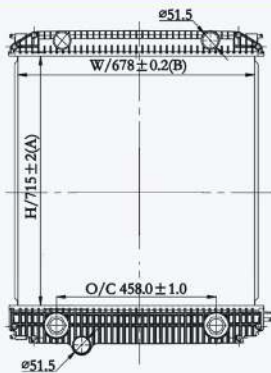

23215

CAR TYPE : Freightliner
CORE SIZE : 715×688×56
OE NO.: VAB1003566/1003566/VAB1003597/1003597/VAB100
3597A/1003597A/VAB1003599/1003599/VAB1003599A
NISSENS NO.: