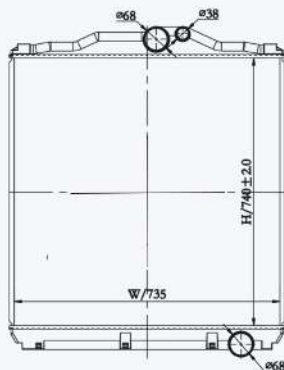

23133

CAR TYPE : Super Great
CORE SIZE : 740×735×58
OE NO.: ME293116/ME401213/ME403642/FU577UX/1011-285-8010-A
NISSENS NO.: