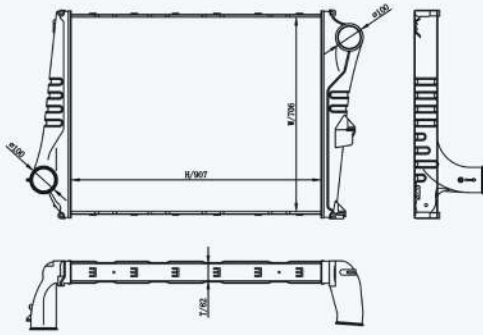

46026

CARTYPE : Volvo FM
CORE SIZE : 907×706×62
OE NO.: 20566842/20758816/3183747/85000377/85000484
NISSENS NO.: 97006