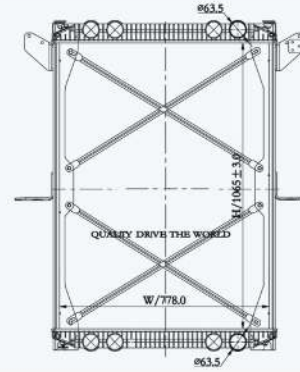

23014F

CAR TYPE : Columbia
CORE SIZE : 1065×778×56
OE NO.: A05-19870-011/A9988/ C2315/D9546
NISSENS NO.: