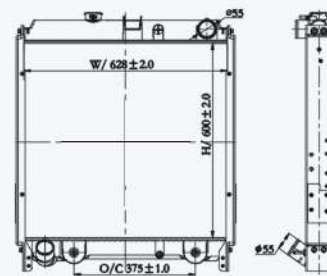

23057F

CAR TYPE : Hino 145/165/185 W Frame
CORE SIZE : 600×628×42
OE NO.: S160906850/16400E0220\4220005331\239027
NISSENS NO.: