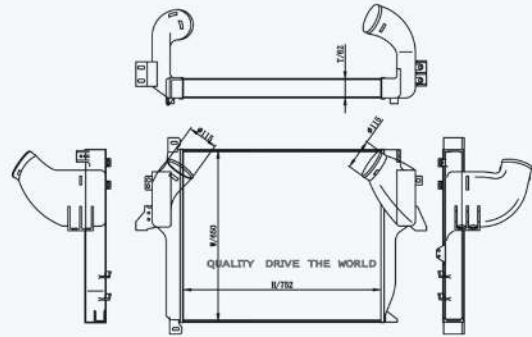

46014

CARTYPE : ACTROS (96-)
CORE SIZE : 752×650×62
OE NO.: 9425010301/9425010001
NISSENS NO.: 96971