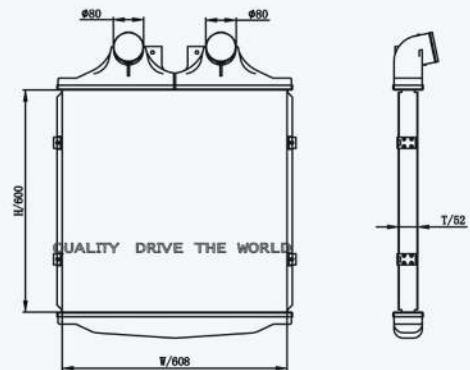

46018

CARTYPE : MERCEDES 500
CORE SIZE : 600×608×52
OE NO.:
NISSENS NO.: