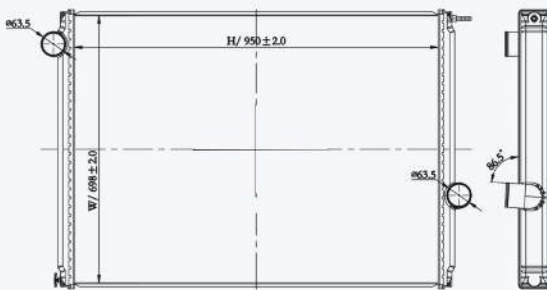

23046

CAR TYPE : Ford / Sterling  
 CORE SIZE : 950×698×48  
 OE NO.: 900010/900010ST/HR900010/9010/S9010/FOR10/  
 FD31/SCSI239362/TR9362  
 NISSENS NO.:

23047

CAR TYPE : Ford / Sterling  
 CORE SIZE : 950×698×48  
 OE NO.: 900014/900014AP/900014ST/9014/S9014/HR900014/FOR14  
 NISSENS NO.: