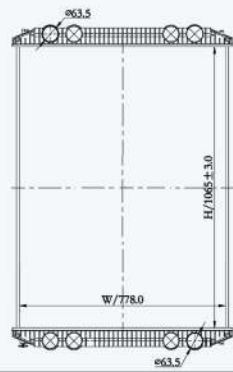

23017

CAR TYPE : Columbia
CORE SIZE : 1065×778×56
OE NO.: BHT4761/ BHTD0530/BHTD0635/D0531
NISSENS NO.: