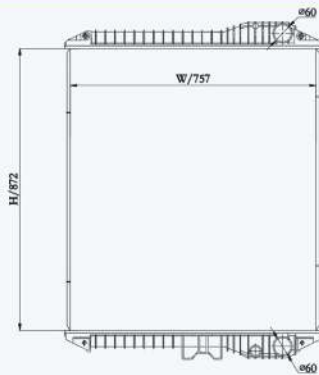

23058F

CAR TYPE : Hino 145/165/185 W Frame  
 CORE SIZE : 600×628×42  
 OE NO.: S160906860  
 NISSENS NO.:

23059F

CAR TYPE : HINO700/420T  
 CORE SIZE : 948×757×58  
 OE NO.:  
 NISSENS NO.:

23060

CAR TYPE : HINO  
 CORE SIZE : 872×757×58  
 OE NO.:  
 NISSENS NO.: