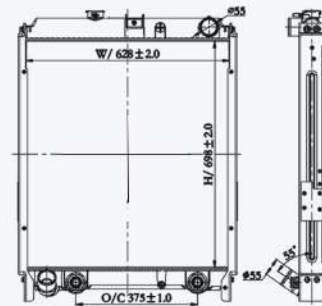

23053

CAR TYPE : HINO 17T  
 CORE SIZE : 720×628×42  
 OE NO.:  
 NISSENS NO.:

23054

CAR TYPE : Ranger KC-FD1J  
 CORE SIZE : 640×628×42  
 OE NO.: 16090-4634  
 NISSENS NO.:

23055F

CAR TYPE : Ranger KC-FD1J  
 CORE SIZE : 698×628×42  
 OE NO.: S160906840/16400E0070/16400E0071/5900-13ST  
 NISSENS NO.: