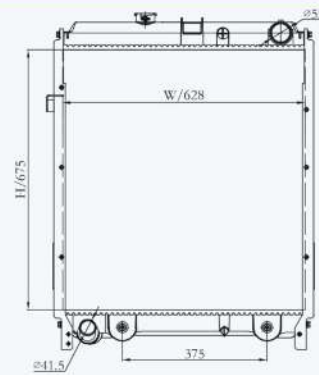

23192F

CAR TYPE : 20012-2008> Hino-FB145
CORE SIZE : 675×628×40
OE NO.: 16400E0291
NISSENS NO.: