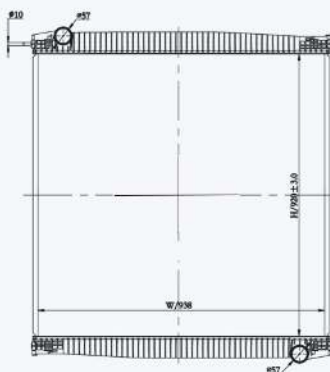

23105

CAR TYPE : LIONS COACH (95-)
CORE SIZE : 920×938×40
OE NO.: 81061016480/11078079
NISSENS NO.: 67282