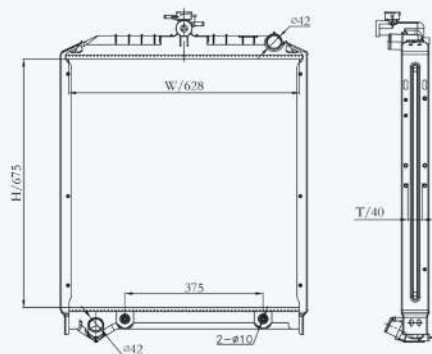

23327F

CAR TYPE : HINO-2012
CORE SIZE : 675×628×40
OE NO.: 78C3-172
NISSENS NO.: