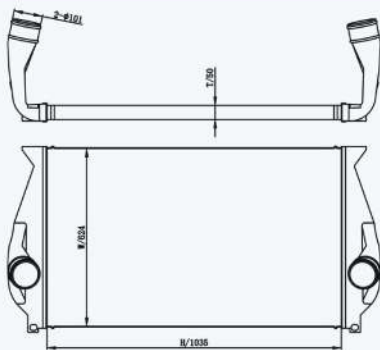

46065

CARTYPE : International / Navistar
CORE SIZE : 1035×624×50
OE NO.: NAV16409N/SPI-44013501
NISSENS NO.: