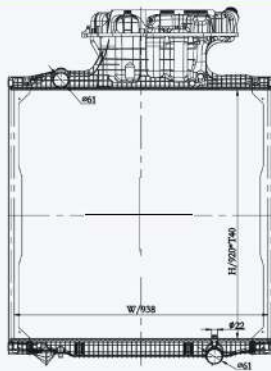

23107F

CAR TYPE : UL (96-)  
 CORE SIZE : 945×698×48  
 OE NO.: 81061016487  
 NISSENS NO.: 67195

23108

CAR TYPE : EL (98-)  
 CORE SIZE : 1020×698×48  
 OE NO.: 81061016529  
 NISSENS NO.: 67196

23109F

CAR TYPE : TG-A (02-)  
 CORE SIZE : 920×938×40/48  
 OE NO.: 81061016512/81061016459/81061016462/81061016469/  
 81061016473/81061016477/81061016520/81061010059  
 NISSENS NO.: 62873