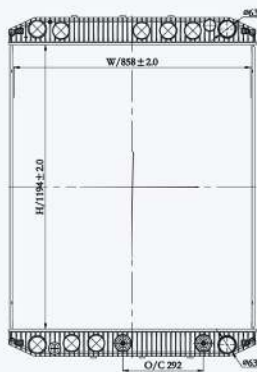

23222

CAR TYPE : Volvo
CORE SIZE : 1194×858×48
OE NO.: 20517559/20517567
NISSENS NO.: