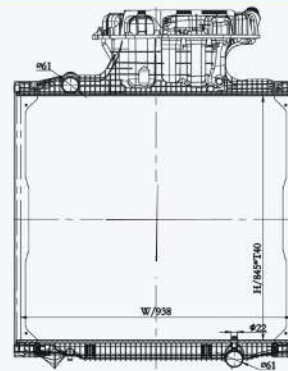

23110F

CAR TYPE : TG-A (02-)
CORE SIZE : 845×938×40/48
OE NO.: 81061016482/81061016511/81061016519/
81061010058/81061016522
NISSENS NO.: 67225