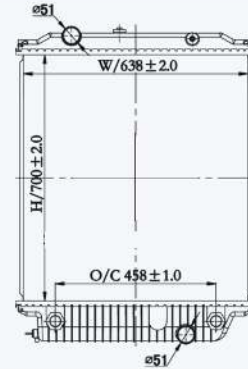

23214

CAR TYPE : Freightliner
CORE SIZE : 700×638×56
OE NO.: VAB1003597A/1003597A/VAB1003599/1003599/
VAB1003599A/1003599A/VAB1003666/1003666
NISSENS NO.: