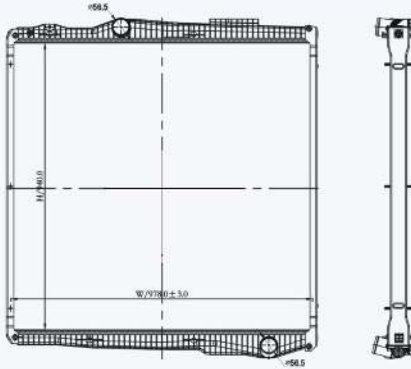

23179F

CAR TYPE : P-SERIES (04-)/BUS  
 CORE SIZE : 860×916×42  
 OE NO.:  
 NISSENS NO.:

23225F

CAR TYPE : SCANIA-SERIES  
 CORE SIZE : 940×1048×42  
 OE NO.:  
 NISSENS NO.:

23226F

CAR TYPE : SCANIA-SERIES  
CORE SIZE : 940×978×42  
OE NO.:  
NISSENS NO.: