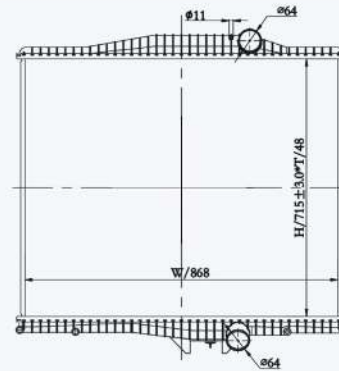

23281

CAR TYPE : Volvo
CORE SIZE : 715×868×48
OE NO.: 21138659/1050029/20408580/20408590
NISSENS NO.: