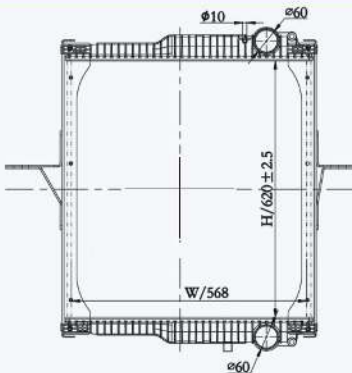

23165F

CAR TYPE : Renault trucks midlum 160/190
CORE SIZE : 620×568×48
OE NO.: 74 20 809 769
NISSENS NO.: 63783