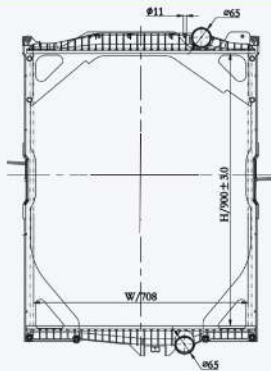

23182F

CAR TYPE : FH 12 (93-FM-10 (99-)
CORE SIZE : 900×708×48
OE NO.: 16 65 249/1676436/20536961/811 2566/8112960/
8113186/814 9681/8149370/85000328/8500328
NISSENS NO.: 65463A