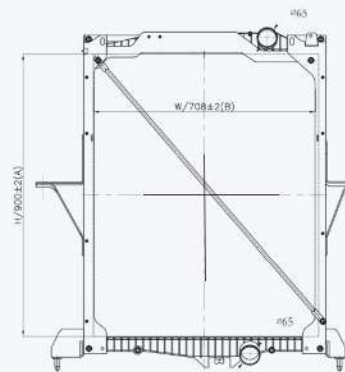

23195F

CAR TYPE : FH 12 (93-FM-10 (99-))
CORE SIZE : 900×708×48
OE NO.: 20460178/20517350/20536920/20722444/21385165
NISSENS NO.: 65466A