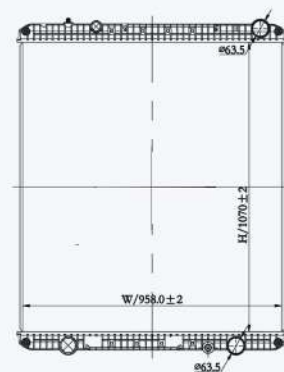

23028

CAR TYPE : Cascadia
CORE SIZE : 1070×958×56
OE NO.: 0526620004/0529617005/A0526615020/0527749002/
A0527743002/A0526615022/239004/3E0120430002
NISSENS NO.: