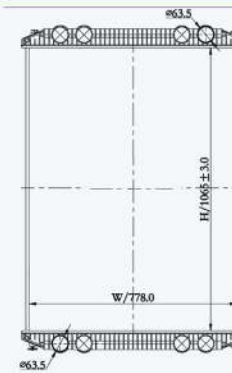

23016

CAR TYPE : Columbia
CORE SIZE : 1065×778×56
OE NO.: 19870-016/ 43-7370
NISSENS NO.: