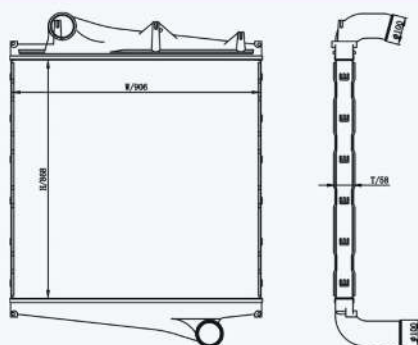

CARTYPE : VN Volvo w
CORE SIZE : 868×906×58
OE NO.: 1676633/8027666/1030114/1030154/8117125/8149562
NISSENS NO.:

46023