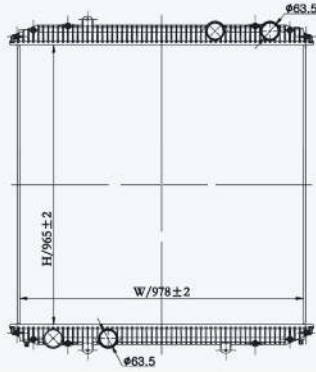

23029

CAR TYPE: Freightliner coronado
CORE SIZE: 965×978×50
OE NO.: BHT75048/75048/BHT75084/75084/BHTB5323/
B5323/BHTC8987/BHTD9576/D9576
NISSENS NO.: