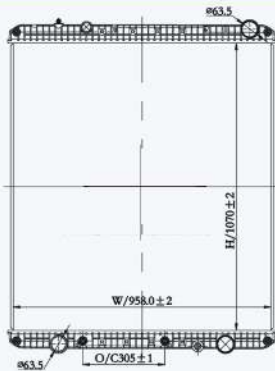

23026

CAR TYPE : Cascadia
CORE SIZE : 1070×958×56
OE NO.: CTAVTU83143
NISSENS NO.: