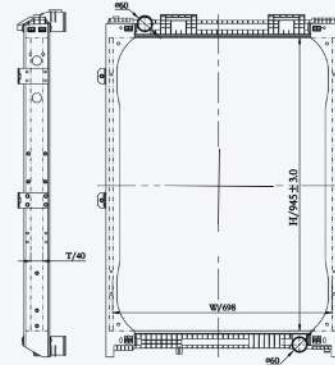

23096F

CAR TYPE : F 2000 (94-)
CORE SIZE : 945×698×40
OE NO.: 81061016407/81061016423/81061016438/81061019438
NISSENS NO.: 62870A