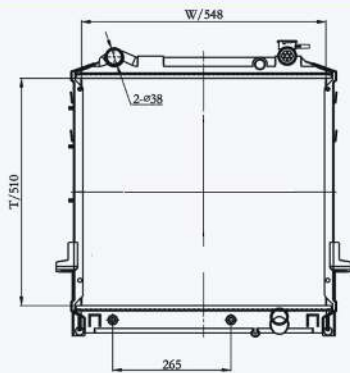

23326F

CAR TYPE : Isuzu NPR 176  
 CORE SIZE : 510×548×36  
 OE NO.: 8971A  
 NISSENS NO.:

23083

CAR TYPE : STRALIS (02-)  
 CORE SIZE : 1122×748×48  
 OE NO.: 41214447  
 NISSENS NO.: 63329A

23084

CAR TYPE : STRALIS (02-)  
 CORE SIZE : 900×748×48  
 OE NO.: 504011119  
 NISSENS NO.: 63331A