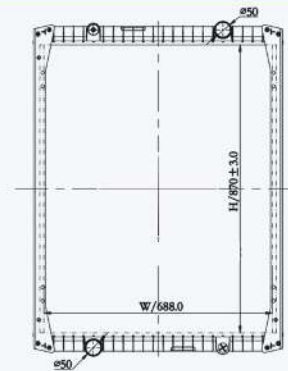

23172F

CAR TYPE : Renault trucks G Manager 340/Renault trucks Maxter
CORE SIZE : 870×688×48
OE NO.: 50 10 230 474/50 01 834 416/50 01 834 418/
50 01 856 488/50 10 213 427
NISSENS NO.: 63845A