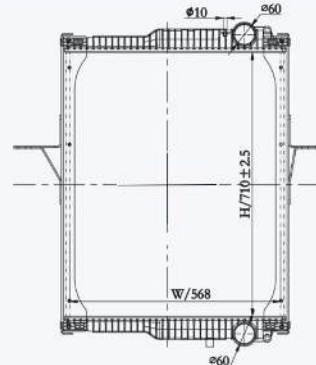

23164F

CAR TYPE : MIDLUM (06-)
CORE SIZE : 710×568×48
OE NO.: 20810091/7420809775/85000665
NISSENS NO.: 65475