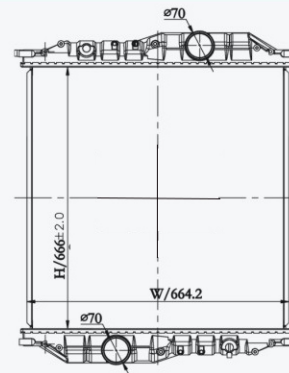

23127

CAR TYPE : Mercedes Econic(98)
CORE SIZE : 666×658×56
OE NO.: 957.500.01.03/957.500.02.03
NISSENS NO.: 625502