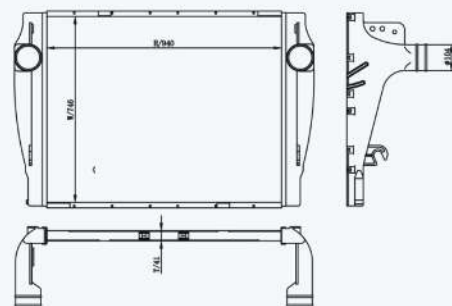

46062

CARTYPE : Peterbilt / Kenworth
CORE SIZE : 940×746×58
OE NO.: PET17714N
NISSENS NO.: