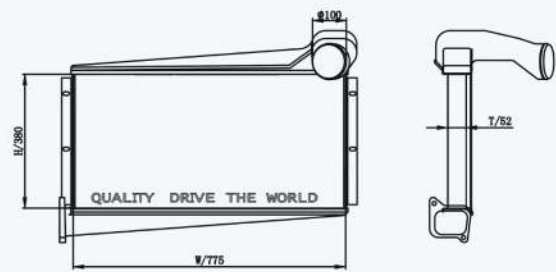

46015

CARTYPE : NG90(87-)  
 CORE SIZE : 593×794×52  
 OE NO.: 6565010101  
 NISSENS NO.: 96980

46016

CARTYPE : NG90(87-)  
 CORE SIZE : 380×775×52  
 OE NO.: 6555010001  
 NISSENS NO.: 96904

46017

CARTYPE : 500 245CV DIESEL  
 CORE SIZE : 915×640×68  
 OE NO.: A6345010101KZ/A6345010501KZ  
 NISSENS NO.: