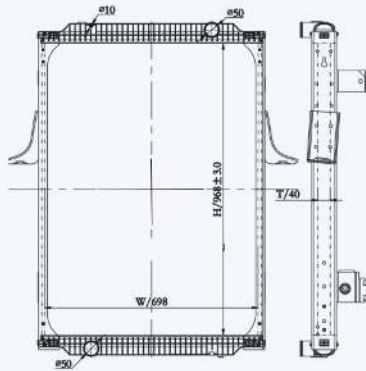

23157F

CAR TYPE : PREMIUM (00-)
CORE SIZE : 968×698×40/48
OE NO.: 5001856788/5001856789/5001856790/5001858488/
5001858489/5001858490/5010315764/5010315842
NISSENS NO.: 67244A