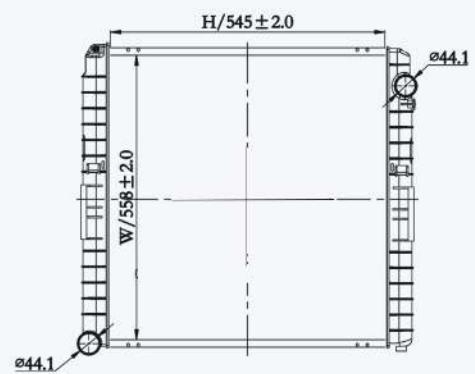

23094

CAR TYPE : Eurocargo E15/ E18 /E2
CORE SIZE : 555×568×40
OE NO.: 100304810/98 425 619/98 425 628/98 425 657
NISSENS NO.: 62345A