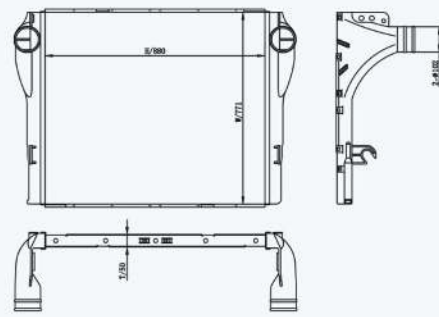

46051

CARTYPE : Peterbilt / Kenworth
CORE SIZE : 880×771×50
OE NO.: PET17711N
NISSENS NO.: