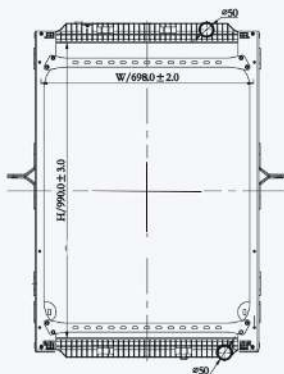

23167F

CAR TYPE : KERAX (05-)
CORE SIZE : 990×698×40/48
OE NO.: 7420775792/7485013126/7485013127/7421699253/
5001867210
NISSENS NO.: 63785