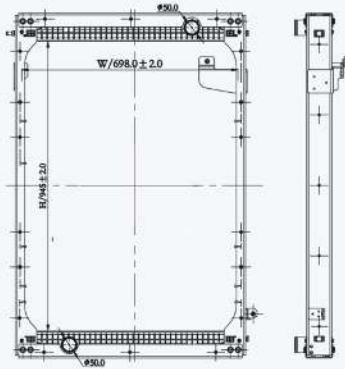

23107F

CAR TYPE : UL (96-)
CORE SIZE : 945×698×48
OE NO.: 81061016487
NISSENS NO.: 67195