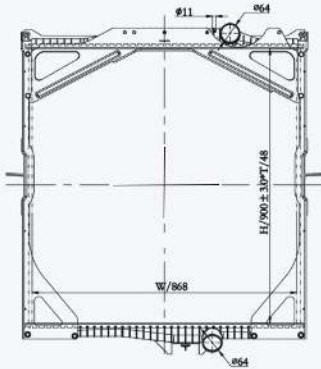

23180F

CAR TYPE : FH 12 (93-)
CORE SIZE : 900×868×48
OE NO.: 12 76 435/16 76 435/1676635/200010117/811 2961/
8112565/8113190/814 9683
NISSENS NO.: 65462A