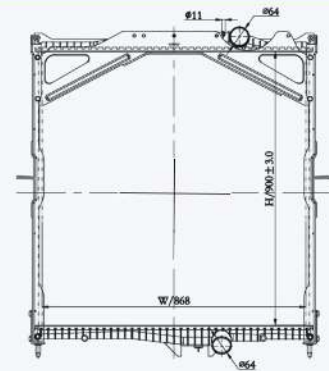

23183F

CAR TYPE : FH 12 (02-)
CORE SIZE : 900×868×48
OE NO.: 20482259/20516408/20536915/20536948/8149326/
8149362/85000325/85003229
NISSENS NO.: 65467A