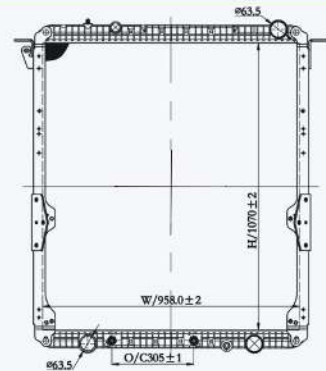

23026F

CAR TYPE : Cascadia
CORE SIZE : 1070×958×56
OE NO.: CTAVTU83143
NISSENS NO.: