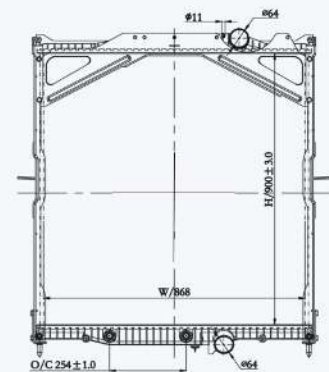

23185F

CAR TYPE : WG (93-)/US MODEL
CORE SIZE : 900×868×48
OE NO.: 1003579/1050097/20516414/20516418/20700605/
20733349/20733351/20984815/4020201
NISSENS NO.: 65472A