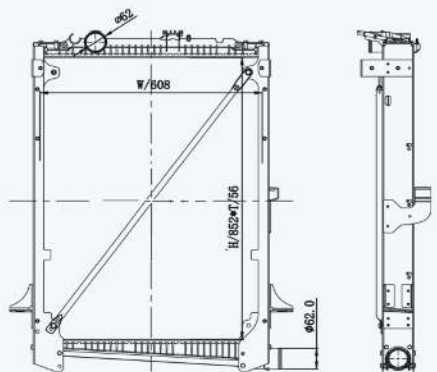

23011F

CAR TYPE : 65 CF (98-)
CORE SIZE : 852×608×56
OE NO.: 1434916/1627416
NISSENS NO.: 61441A