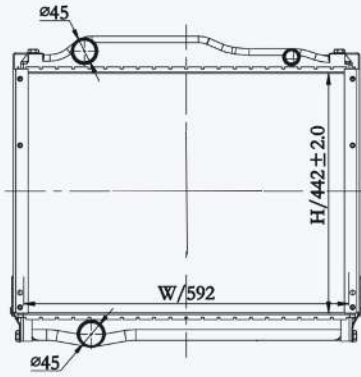

23135F

CAR TYPE : Fuso
CORE SIZE : 442×592×50
OE NO.: ME290945
NISSENS NO.: