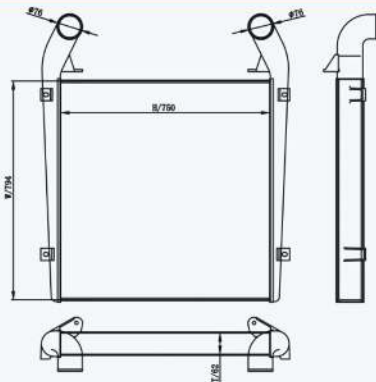

46030

CARTYPE : RVI
CORE SIZE : 750×794×62
OE NO.: 5000748694
NISSENS NO.: