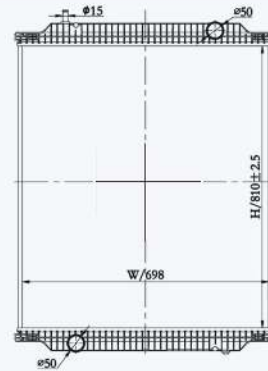

23102

CAR TYPE : EL (98-)
CORE SIZE : 810×698×48
OE NO.: 81061016500/81061016501/81061016784
NISSENS NO.: 67218