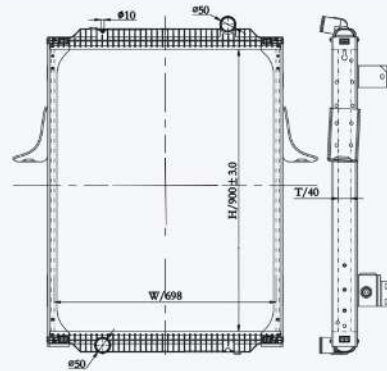

23158F

CAR TYPE : KERAX (97-)
CORE SIZE : 900×698×40/48
OE NO. 5001859137/5001859150/5001859151/5010315736/
5001861376/5001864775/5001864777/5010315737
NISSENS NO.: 63788A