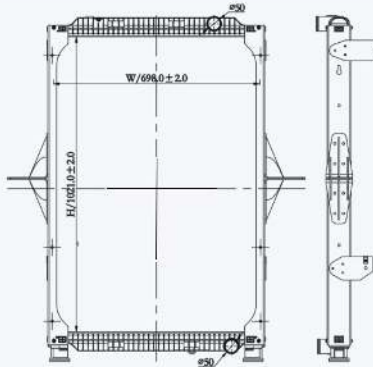

23169F

CAR TYPE : MAGNUM (05-)
CORE SIZE : 1021×698×40/48
OE NO.: 5001866280/5010619446
NISSENS NO.: 63778A