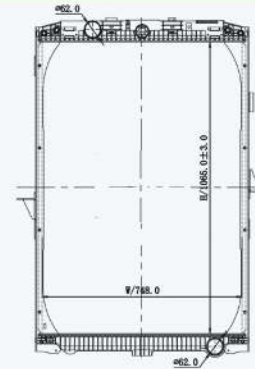

23003F

CAR TYPE : XF 105(05-)/X-SERIES(05-)
CORE SIZE : 1065×748×40
OE NO.: 1739550/1674136/1692332/1861737/1856628
NISSENS NO.: 61447