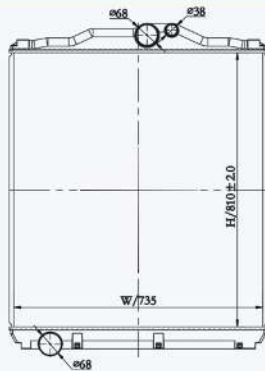

23131

CAR TYPE : Super Great
CORE SIZE : 810×735×58
OE NO.: ME293118/ME298223/ME298284/ME298366/ME298411 /
ME298413/ME403637
NISSENS NO.: