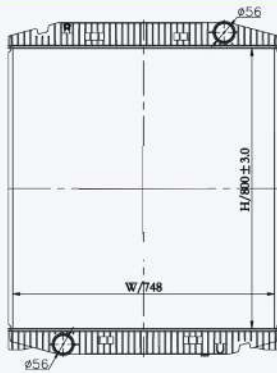

23085

CAR TYPE : STRALIS (02-)
CORE SIZE : 800×748×48
OE NO.: 41218266
NISSENS NO.: 63330A