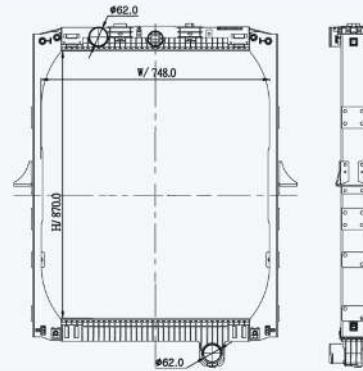

23013F

CAR TYPE : F95 (87~)
CORE SIZE : 870×748×40
OE NO.: 393433/393434
NISSENS NO.: 61423