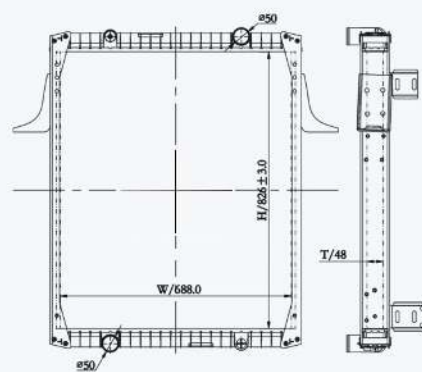

23162F

CAR TYPE : KERAX (97-)
CORE SIZE : 826×688×48
OE NO.: 5001847508/5001847565/5001856529/5010315636/
5110315131/5001847494/5001856644
NISSENS NO.: 63822A