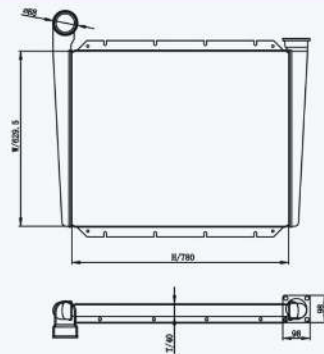

46031

CARTYPE : RVI
CORE SIZE : 780×629.5×40
OE NO.: 5000787548
NISSENS NO.: