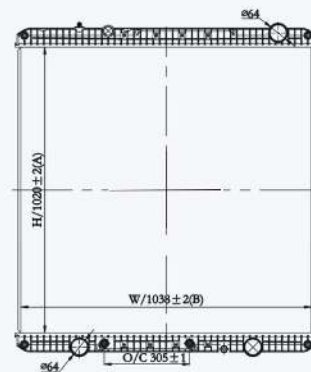

23197

CAR TYPE : Freightliner/sterling
CORE SIZE : 1020×1038×58
OE NO.: FR66OCN/238635/SCSI238635/TR8635/0528637003/0529621001
NISSENS NO.: