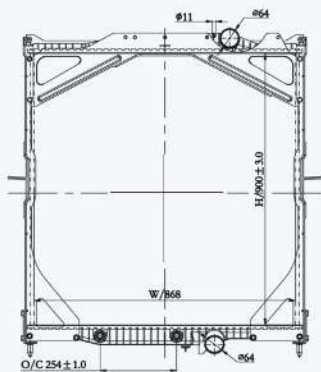

23184F

CAR TYPE : VOLVO-Mack(93)
CORE SIZE : 900×868×48
OE NO.: 1003579/1050097/20516414/20516418/20700605/
20733349/20733351/20984815/4020201
NISSENS NO.: 65472A