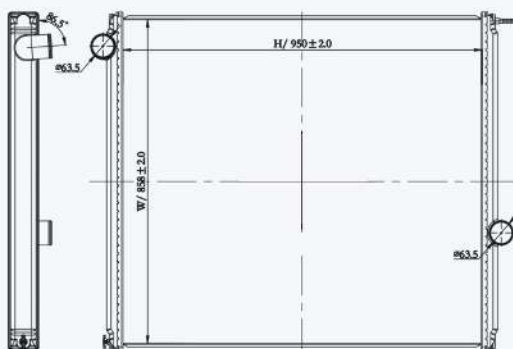

23049

CAR TYPE : Ford / Sterling
CORE SIZE : 950×848×48
OE NO.: 900015/900015ST/HR900015/S9015/9015/FOR15/
BTC7198/BT7198
NISSENS NO.: