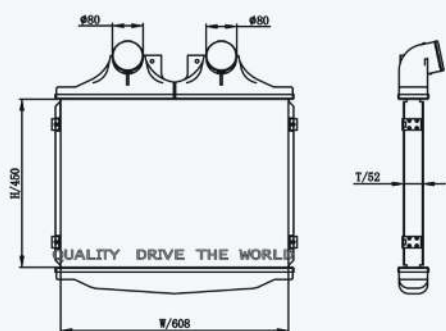

46019

CARTYPE : MERCEDES 500
CORE SIZE : 450×608×52
OE NO.:
NISSENS NO.:

M
E
R
C
E
D
E
S

B
E
N
Z