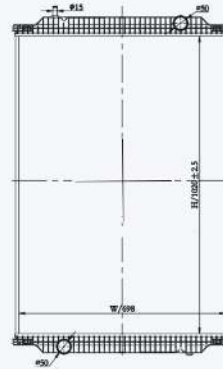

23108

CAR TYPE : EL (98-)
CORE SIZE : 1020×698×48
OE NO.: 81061016529
NISSENS NO.: 67196