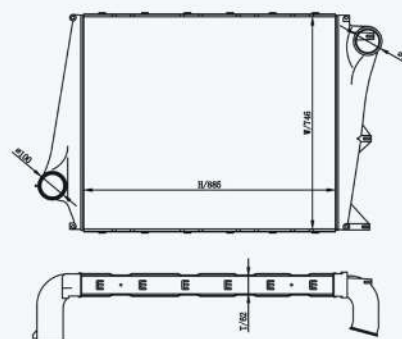

46024

CARTYPE : WG Models  
 CORE SIZE : 878×586×62  
 OE NO.: 1030041/1030050/817121/219010004/219013210  
 NISSENS NO.:

46025

CARTYPE : Volvo FH12  
 CORE SIZE : 885×746×62  
 OE NO.: 1665242/1676631/8112564  
 NISSENS NO.: 96966