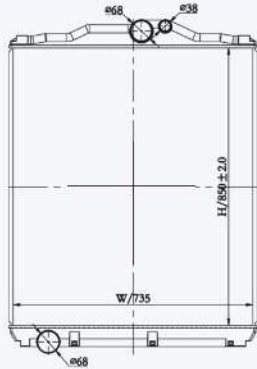

23129

CAR TYPE : Super Great
CORE SIZE : 850×735×58
OE NO.: ME293421/ME294406/ME298280/ME298415
NISSENS NO.: