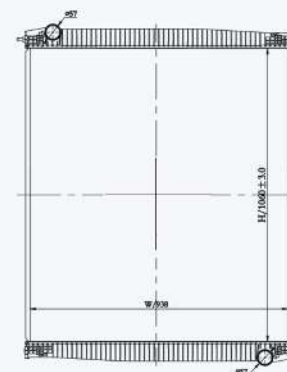

23106

CAR TYPE : LIONS STAR (91-)
CORE SIZE : 1060×938×40
OE NO.: 81061016515
NISSENS NO.: 67258