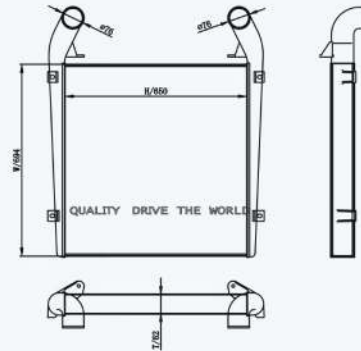

46066

CARTYPE : Volvo  
 CORE SIZE : 825×770×64  
 OE NO.: VOL18822N  
 NISSENS NO.:

46028

CARTYPE : RVI GR/R/TR  
 CORE SIZE : 775×682×44  
 OE NO.: 27752002  
 NISSENS NO.: 96902

46029

CARTYPE : RVI R  
 CORE SIZE : 650×694×62  
 OE NO.: 5000748694  
 NISSENS NO.: 96919