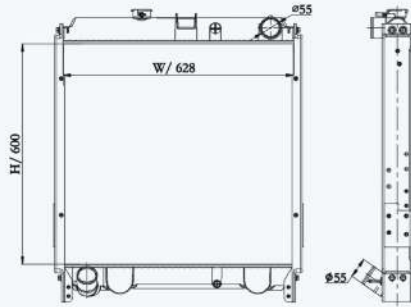

23058F

CAR TYPE : Hino 145/165/185 W Frame
CORE SIZE : 600×628×42
OE NO.: S160906860
NISSENS NO.: